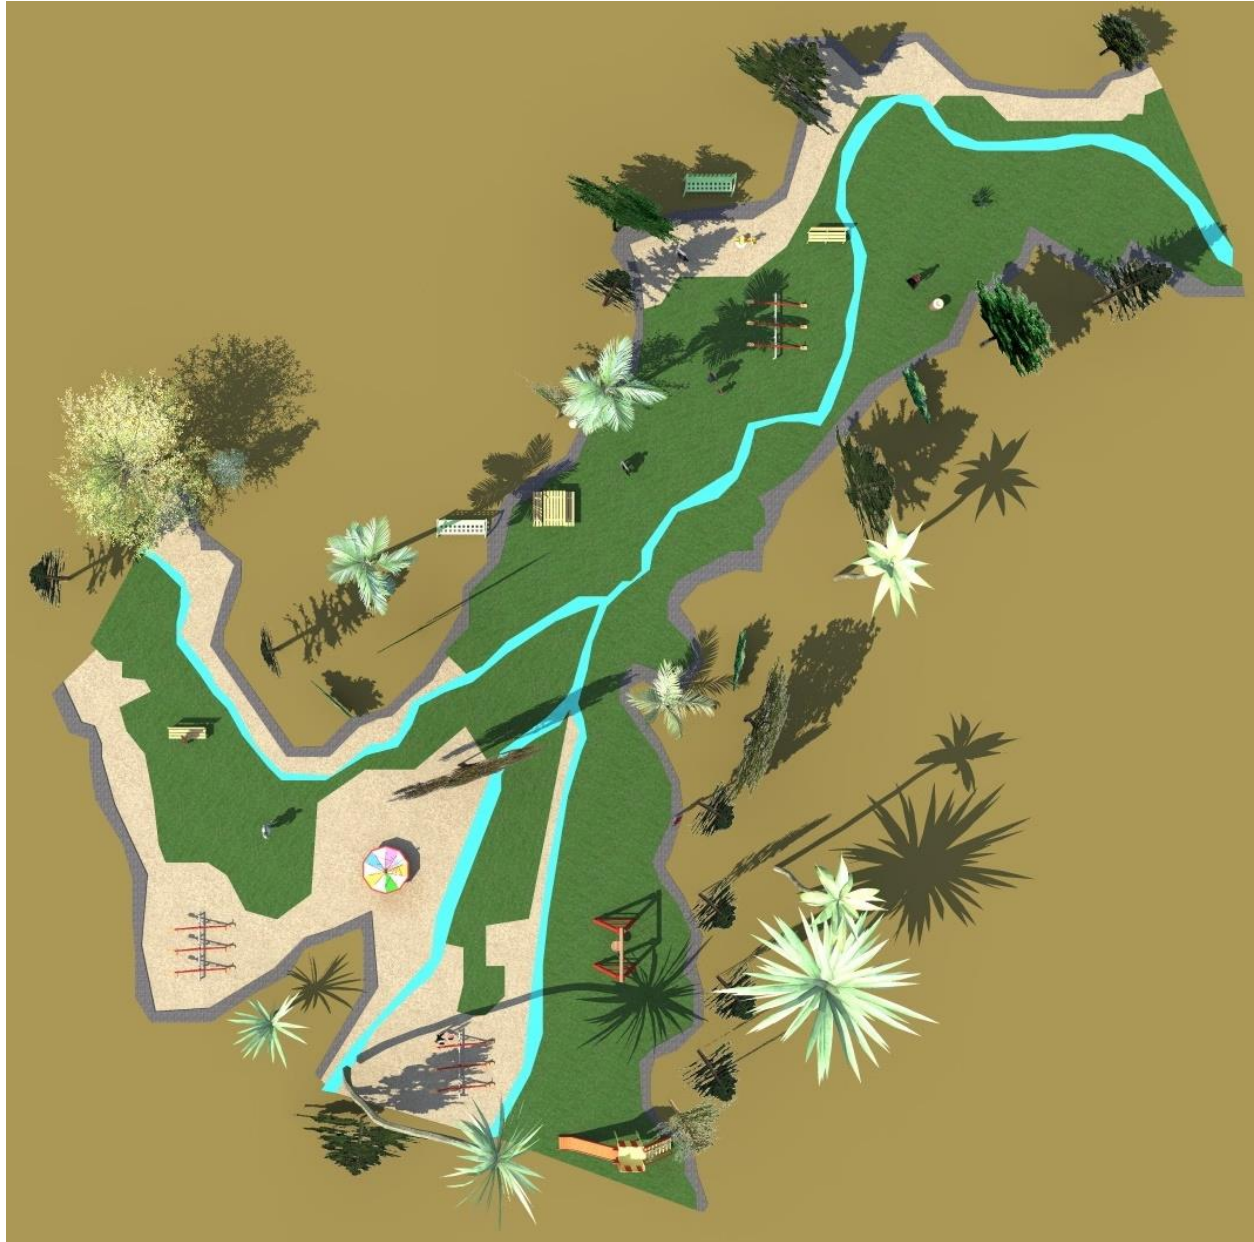

MAELEZO MAFUPI KUHUSU KAZI INAYOENDELEA YA UBUNIFU WA ENEO LA MTO MSIMBAZI:

ENEO LA MSIMBAZI VALLEY:

ENEO LA HANANASIF NA SEHEMU YA ENEO LA MUHIMBILI:

ENEO LA HANANASIF NA SEHEMU YA ENEO LA MUHIMBILI LITAKALOKUWA NA MATUMIZI YAFUTAYO;

1. KUPANDWA MITI ENEO LA MIPAKA NA NDANI YA ENEO LA MTO MSIMBAZI,
2. ENEO LA MICHEZO YA NJE – OUT DOOR SPORTS,
3. ENEO LA KUKUMBILIA – JOGGING ROUTES,
4. MASOKO YA WAZI,
5. KUBORESHA ENEO LA NJIA YA MAJI (MTO) – RIVER TRAINING.

ENEO LA MICHEZO NA KUPUMZIKA.

ENEO LA MICHEZO NA KUPUMZIKA.

KAZI ZINAZO ENDELEA.

1. KUKAMILISHA UBUNIFU WA ENEO ,
2. KUTEMBELEA MARA KWA MARA ENEO ILI KUPATA MITEREMKO HALISI YA ENEO (TERRAINS)
3. KUSHIRIKIANA NA MKADIRIAJI MAJENZI WA WIZARA (QUANTITY SURVEYOR) ILI KUPATA MAKADIRIO YA UBORESHAJI HUO.