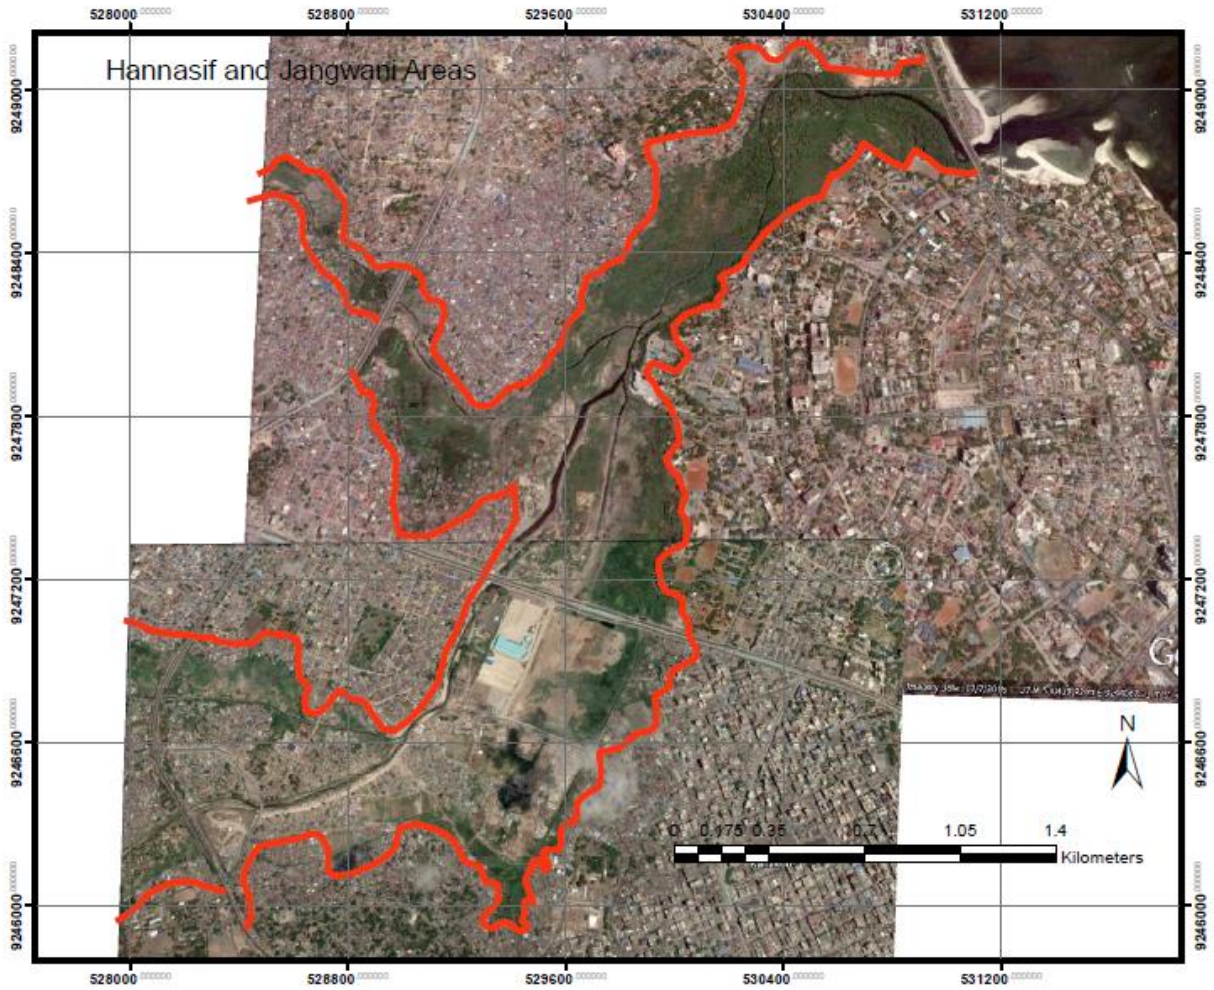

MAELEZO MAFUPI KUHUSU KAZI INAYOENDELEA YA UBUNIFU WA ENEO LA MTO MSIMBAZI:

ENEO LA MSIMBAZI VALLEY:

ENEO LA HANANASIF NA SEHEMU YA ENEO LA MUHIMBILI:

ENEO LA HANANASIF NA SEHEMU YA ENEO LA MUHIMBILI LITAKALOKUWA NA MATUMIZI YAFUTAYO;

1. KUPANDWA MITI ENEO LA MIPAKA NA NDANI YA ENEO LA MTO MSIMBAZI,
2. ENEO LA MICHEZO YA NJE – OUT DOOR SPORTS,
3. ENEO LA KUKUMBILIA – JOGGING ROUTES,
4. MASOKO YA WAZI,
5. KUBORESHA ENEO LA NJIA YA MAJI (MTO) – RIVER TRAINING.